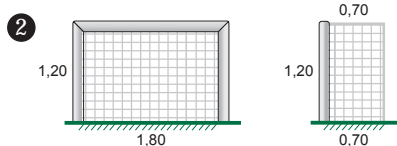

Mini Porterías *Mini Goals*

Página 29 Tarifa. Page 29 Price List.

Medidas **Size** 1,20 x 0,80 x 0,70 x 0,70m
1,80 x 1,20 x 0,70 x 0,70m
2,40 x 1,60 x 1,00 x 1,00m

Mini Porterías *Mini Goals* Medidas **Size** 1,20 x 0,80 x 0,70 x 0,70m

Código Producto Product code	Descripción Description	Medidas Mesh size				Color Color
		A	B	C	D	

1 Redes sin nudo polipropileno *Polypropylene knotless netting* 1,20x0,80x0,70x0,70m

2311050867	JG. MINI PORTERÍA PPM 3MM M50	1,20	0,80	0,70	0,70	11	44	66
2311051167	JG. MINI PORTERÍA PPM 3MM M100	1,20	0,80	0,70	0,70	11	44	66
2311070867	JG. MINI PORTERÍA PPM 4MM M50	1,20	0,80	0,70	0,70	11	44	66
2311071167	JG. MINI PORTERÍA PPM 4MM M100	1,20	0,80	0,70	0,70	11	44	66

2 Redes sin nudo polipropileno *Polypropylene knotless netting* 1,80x1,20x0,70x0,70m

2311050868	JG. MINI PORTERÍA PPM 3MM M50	1,80	1,20	0,70	0,70	11	44	66
2311051168	JG. MINI PORTERÍA PPM 3MM M100	1,80	1,20	0,70	0,70	11	44	66
2311070868	JG. MINI PORTERÍA PPM 4MM M50	1,80	1,20	0,70	0,70	11	44	66
2311071168	JG. MINI PORTERÍA PPM 4MM M100	1,80	1,20	0,70	0,70	11	44	66