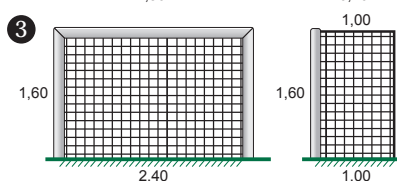

Mini Porterías *Mini Goals*

Página 29 Tarifa. Page 29 Price List.

Medidas **Size** 1,20 x 0,80 x 0,70 x 0,70m
1,80 x 1,20 x 0,70 x 0,70m
2,40 x 1,60 x 1,00 x 1,00m

Mini Porterías *Mini Goals* Medidas **Size** 1,20 x 0,80 x 0,70 x 0,70m

Código Producto Product code	Descripción Description	Medidas Mesh size				Color Color
		A	B	C	D	

1 Redes sin nudo polipropileno *Polypropylene knotless netting* 1,20x0,80x0,70x0,70m

2311050867	JG. MINI PORTERÍA PPM 3MM M50	1,20	0,80	0,70	0,70	11	44	66
2311051167	JG. MINI PORTERÍA PPM 3MM M100	1,20	0,80	0,70	0,70	11	44	66
2311070867	JG. MINI PORTERÍA PPM 4MM M50	1,20	0,80	0,70	0,70	11	44	66
2311071167	JG. MINI PORTERÍA PPM 4MM M100	1,20	0,80	0,70	0,70	11	44	66

2 Redes sin nudo polipropileno *Polypropylene knotless netting* 1,80x1,20x0,70x0,70m

2311050868	JG. MINI PORTERÍA PPM 3MM M50	1,80	1,20	0,70	0,70	11	44	66
2311051168	JG. MINI PORTERÍA PPM 3MM M100	1,80	1,20	0,70	0,70	11	44	66
2311070868	JG. MINI PORTERÍA PPM 4MM M50	1,80	1,20	0,70	0,70	11	44	66
2311071168	JG. MINI PORTERÍA PPM 4MM M100	1,80	1,20	0,70	0,70	11	44	66