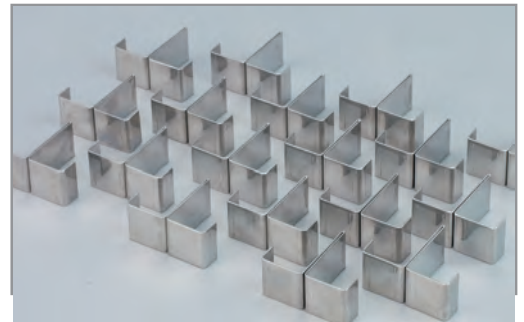

Court Plus Anchoring Set
Consists of: 18 fixing clamps, rust-proof
No. 403530

Fixing Clamps
Made from stainless steel. For better anchorage of the corners. Fits to all Speziala sets.
No. 40353