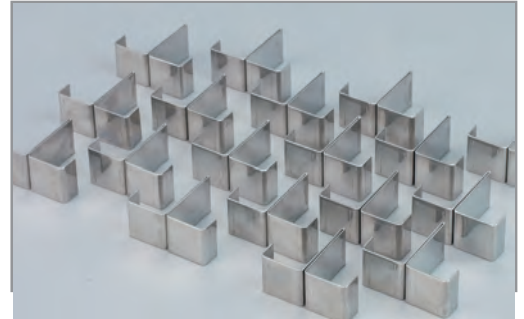

Esta línea de tenis ha sido desarrollada especialmente para pistas de tierra batida. Fabricadas en PVC flexible, duro, acanalado. Con ranuras laterales de 4 mm de ancho, a intervalos de 28 mm. Las líneas para las pistas dobles se suministran en 6 rollos. El PVC duro y las ranuras laterales permiten que las líneas y la superficie de la pista se interbloqueen perfectamente. Las líneas están ancladas con 18 piezas por pista, que se incluyen con los juegos de líneas. La instalación de las líneas puede ser realizada por sólo una persona.

JUEGO LINEA - SPEZIALA II
Incluye 18 piezas de tubo de anclaje 4 rollos, 24 m - 4 cm de ancho
1 rollo, 22 m - 5 cm de ancho
1 rollo, 30 m - 5 cm de ancho
No 40366

JUEGO LINEA - SPEZIALA III / Court Plus III Incluye 18 piezas de tubo de anclaje 4 rollos, 24 m - 5 cm de ancho
1 rollo, 22 m - 5 cm de ancho
1 rollo, 30 m - 5 cm de ancho
No 40367

No. 403751 30 m rollo

Court Plus Anchoring Set
Consists of: 18 fixing clamps, rust-proof
No. 403530

Fixing Clamps

Made from stainless steel. For better anchorage of the corners. Fits to all Speziala sets.
No. 40353